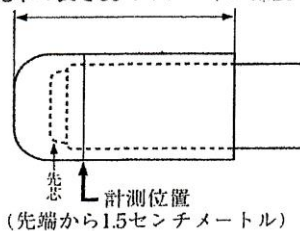

- 竹刀計量 (1) 竹刀の計量は必ず受けること。
(2) 竹刀の長さ、重さ、太さは次のとおりとする。

長 さ	重 さ	太 さ	
120センチメートル以下	510グラム以上	先端部最小直径	26ミリメートル以上
		ちくとう最小直径	21ミリメートル以上

ただし、二刀の場合は、

大刀	114センチメートル以下	440グラム以上	先端部最小直径	25ミリメートル以上
			ちくとう最小直径	20ミリメートル以上
小刀	62センチメートル以下	280~300グラム	先端部最小直径	24ミリメートル以上
			ちくとう最小直径	19ミリメートル以上

付 剣道試合・審判運営要領

<竹刀の先草長、先端部最小直径値の計測方法>

先草の長さ50ミリメートル以上

<ちくとうの最小直径値の計測方法>

組 合 せ 東京都剣道連盟で担当委員立合いのもとに抽選する。

表 彰 優勝・二位・三位（2名）を表彰する。

全日本選手権大会出場者 本大会の優勝者・二位・三位（2名）の計4名を東京都代表として派遣する。なお、準々決勝敗者による補員決定戦の勝者を順位により補員とする。
但し、全日本剣道選手権大会出場者は、令和6年4月30日以前から大会当日まで引き続き東京都剣道連盟の登録会員であること。