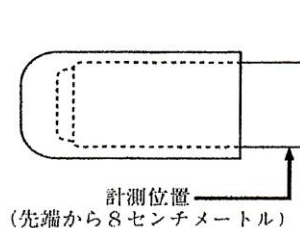

試合方法 参加選手を予め抽選によって組合せ、トーナメント法により試合を行い、優勝・二位・三位(2名)を決定する。

- 試合および審判規則 (1) 全日本剣道連盟剣道試合・審判規則と同細則および主催大会実施にあたっての感染拡大予防ガイドライン(新型コロナウイルス感染症が収束するまでの暫定的な試合・審判方法)に記載の試合方法による。
(2) 試合は3本勝負、試合時間は5分とする。試合時間内に勝敗の決しない場合は、延長戦を行い、先に1本取った者を勝ちとする。なお、延長に入ってから試合時間は3分区切りで勝敗が決するまで継続する。

- 竹刀計量 (1) 竹刀の計量は必ず受けること。
(2) 竹刀の長さ、重さ、太さは次のとおりとする。

長 さ	重 さ	太 さ	
120センチメートル以下	510グラム以上	先端部最小直径	26ミリメートル以上
		ちくとう最小直径	21ミリメートル以上

ただし、二刀の場合は、

大刀	114センチメートル以下	440グラム以上	先端部最小直径	25ミリメートル以上
			ちくとう最小直径	20ミリメートル以上
小刀	62センチメートル以下	280~300グラム	先端部最小直径	24ミリメートル以上
			ちくとう最小直径	19ミリメートル以上

付 剣道試合・審判運営要領

<竹刀の先草長、先端部最小直径値の計測方法>

先草の長さ50ミリメートル以上

<ちくとうの最小直径値の計測方法>

組 合 せ 東京都剣道連盟で担当委員立合いのもとに抽選する。

表 彰 優勝・二位・三位（2名）を表彰する。

全日本選手権大会出場者 本大会の優勝者・二位・三位（2名）の計4名を東京都代表として派遣する。なお、準々決勝敗者による補員決定戦の勝者を順位により補員とする。
但し、全日本剣道選手権大会出場者は、令和6年4月30日以前から大会当日まで引き続き東京都剣道連盟の登録会員であること。

個人情報保護法への対応 申込書に記載される個人情報（所属団体名、称号・段位、漢字氏名、年齢、職業、住所等）は全日本剣道連盟および東京都剣道連盟（以下「東剣連」という）が実施する全国大会ならびに本大会運営のために利用する。なお、所属団体名、氏名、年齢等の最小限の個人情報は必要の都度、目的に合わせ公表媒体（掲示用紙、ホームページ、東京剣連だより等）に公表することがある。更に、次に列挙するとおり、剣道の普及発展のため、マスコミ関係者に必要な個人情報を提供することがある。